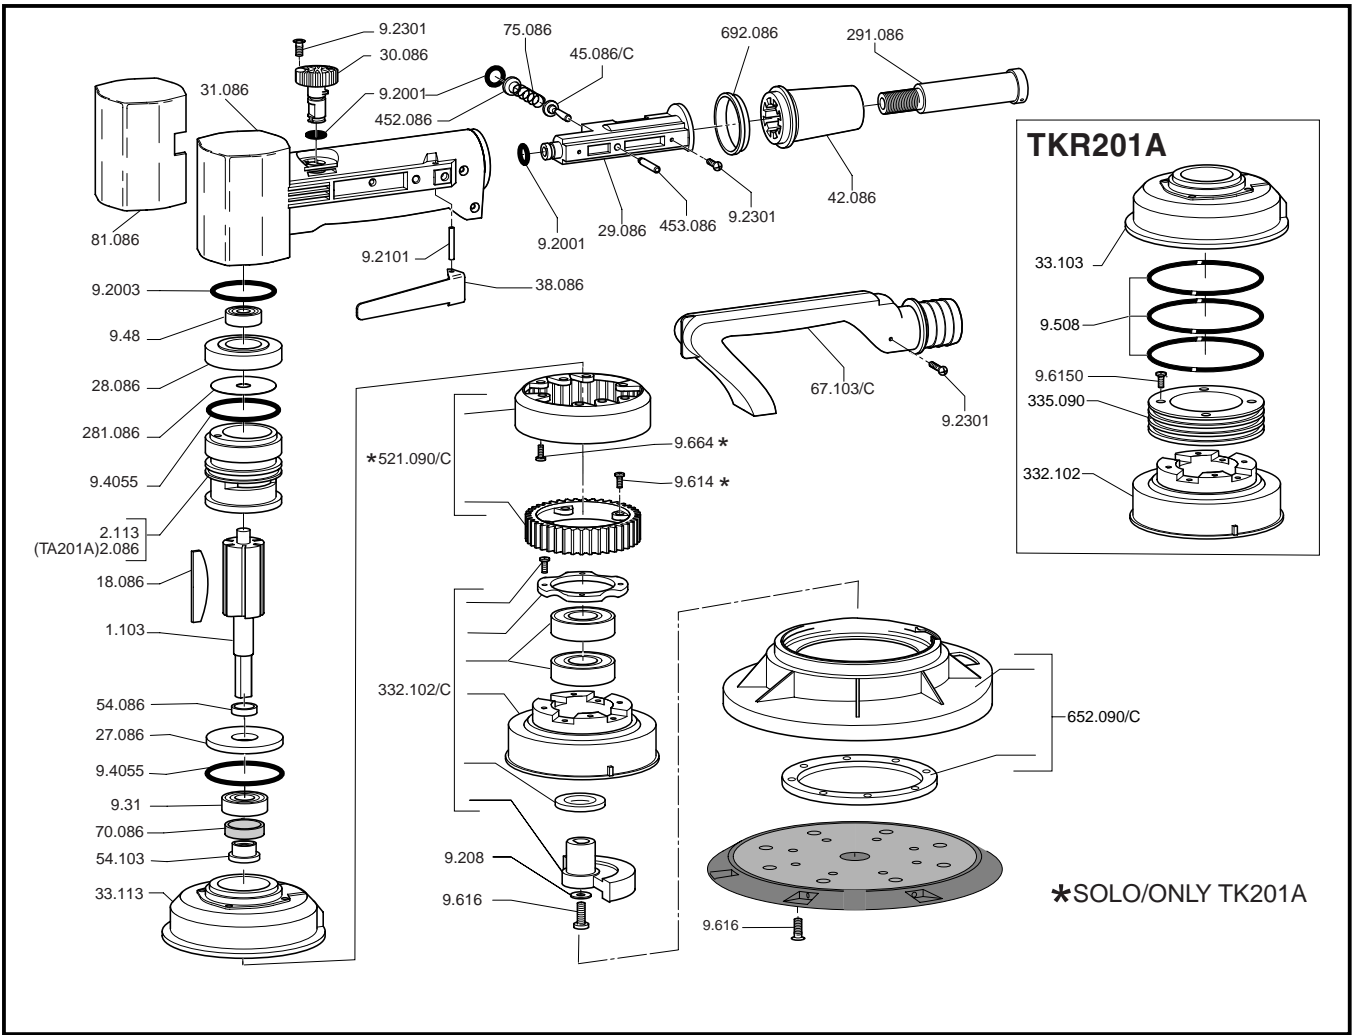

RUPES LEVIGATRICE ROTOECCENTRICA PNEUMATICA CON ASPIRAZIONE
 PNEUMATIC PLANETARY SANDER WITH DUST EXTRACTION **TK151A**

RUPES LEVIGATRICE ROTOECCENTRICA PNEUMATICA CON ASPIRAZIONE
 PNEUMATIC PLANETARY SANDERS WITH DUST EXTRACTION
 LEVIGATRICE ROTOECCENTRICA PNEUMATICA CON ASPIRAZIONE
 RANDOM ORBITAL PNEUMATIC SANDER W/DUST EXTRACTION **TKR201A**
TK201A
TKR201A
TA201A