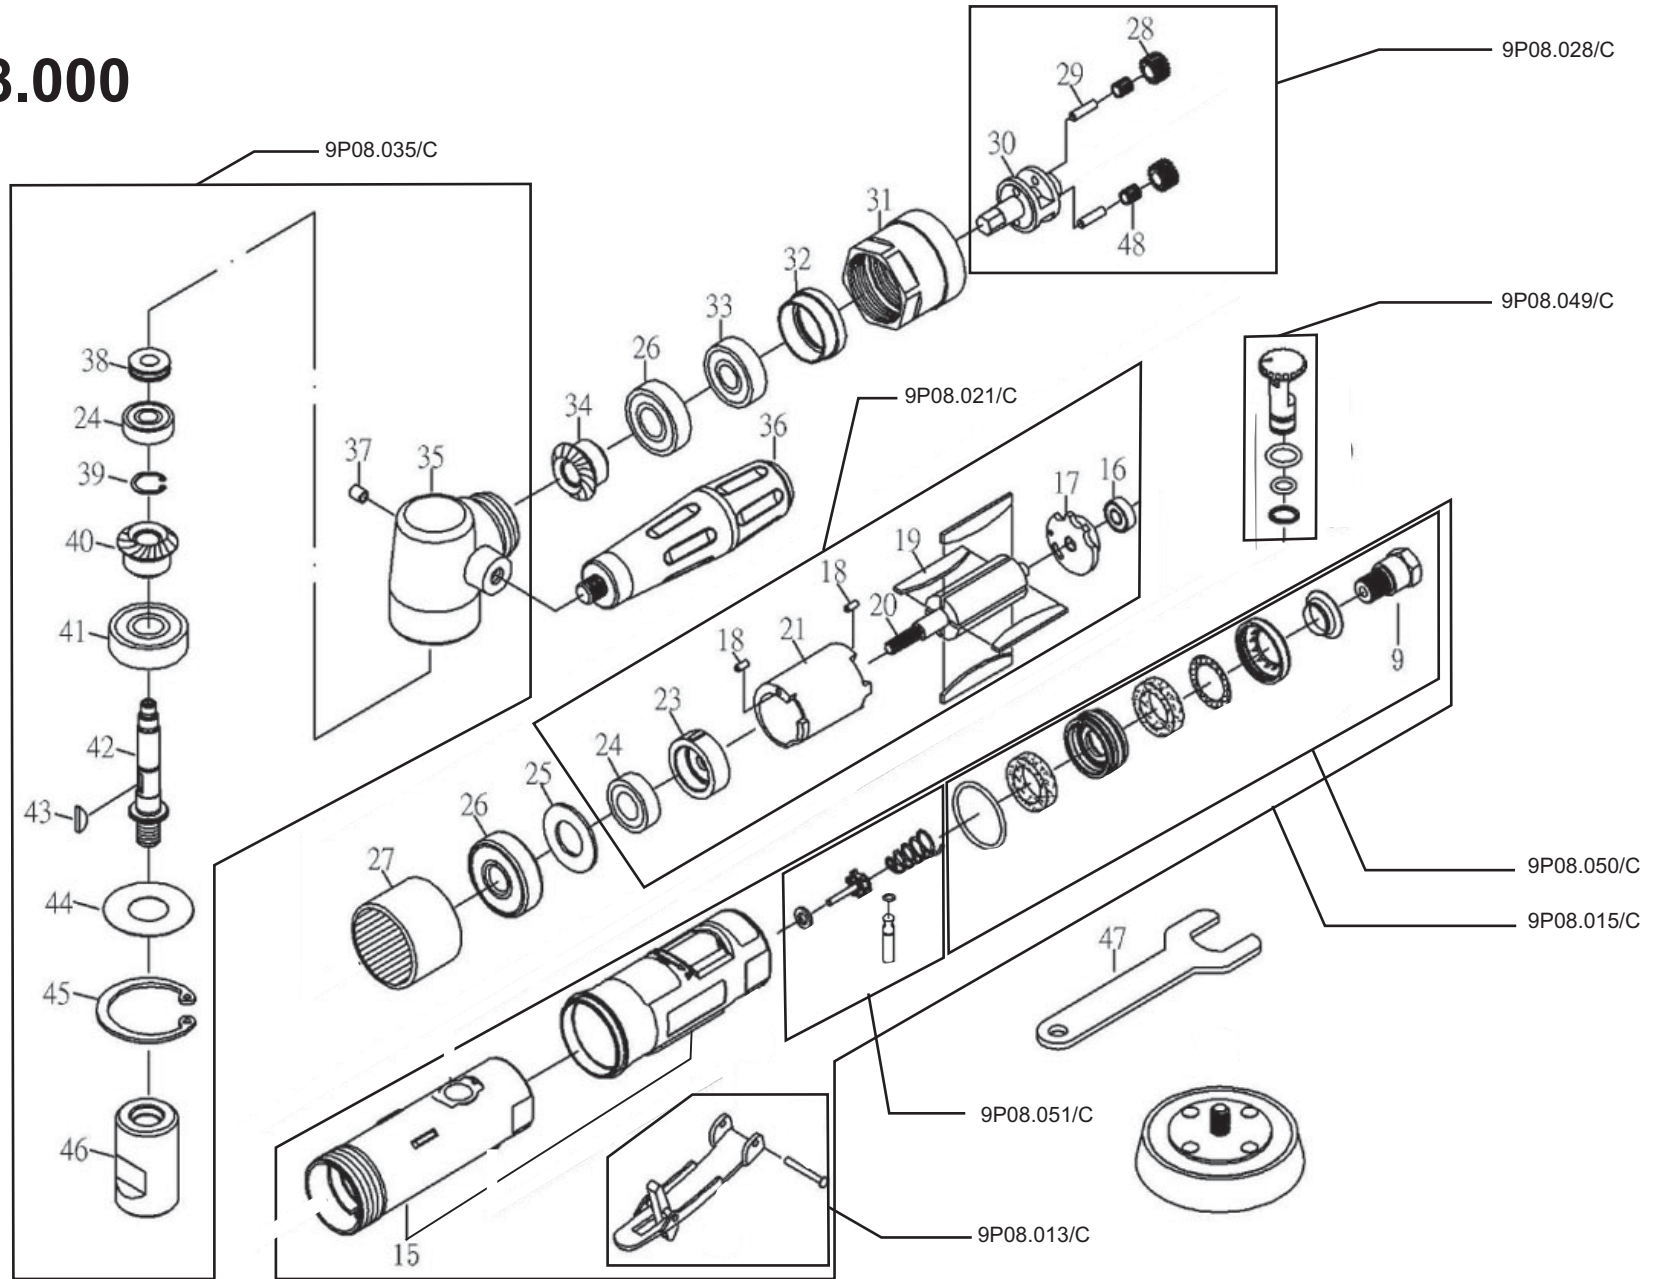

9P08.000

RUPES

MINI LUCIDATRICE
MINI POLISHER

LH75P